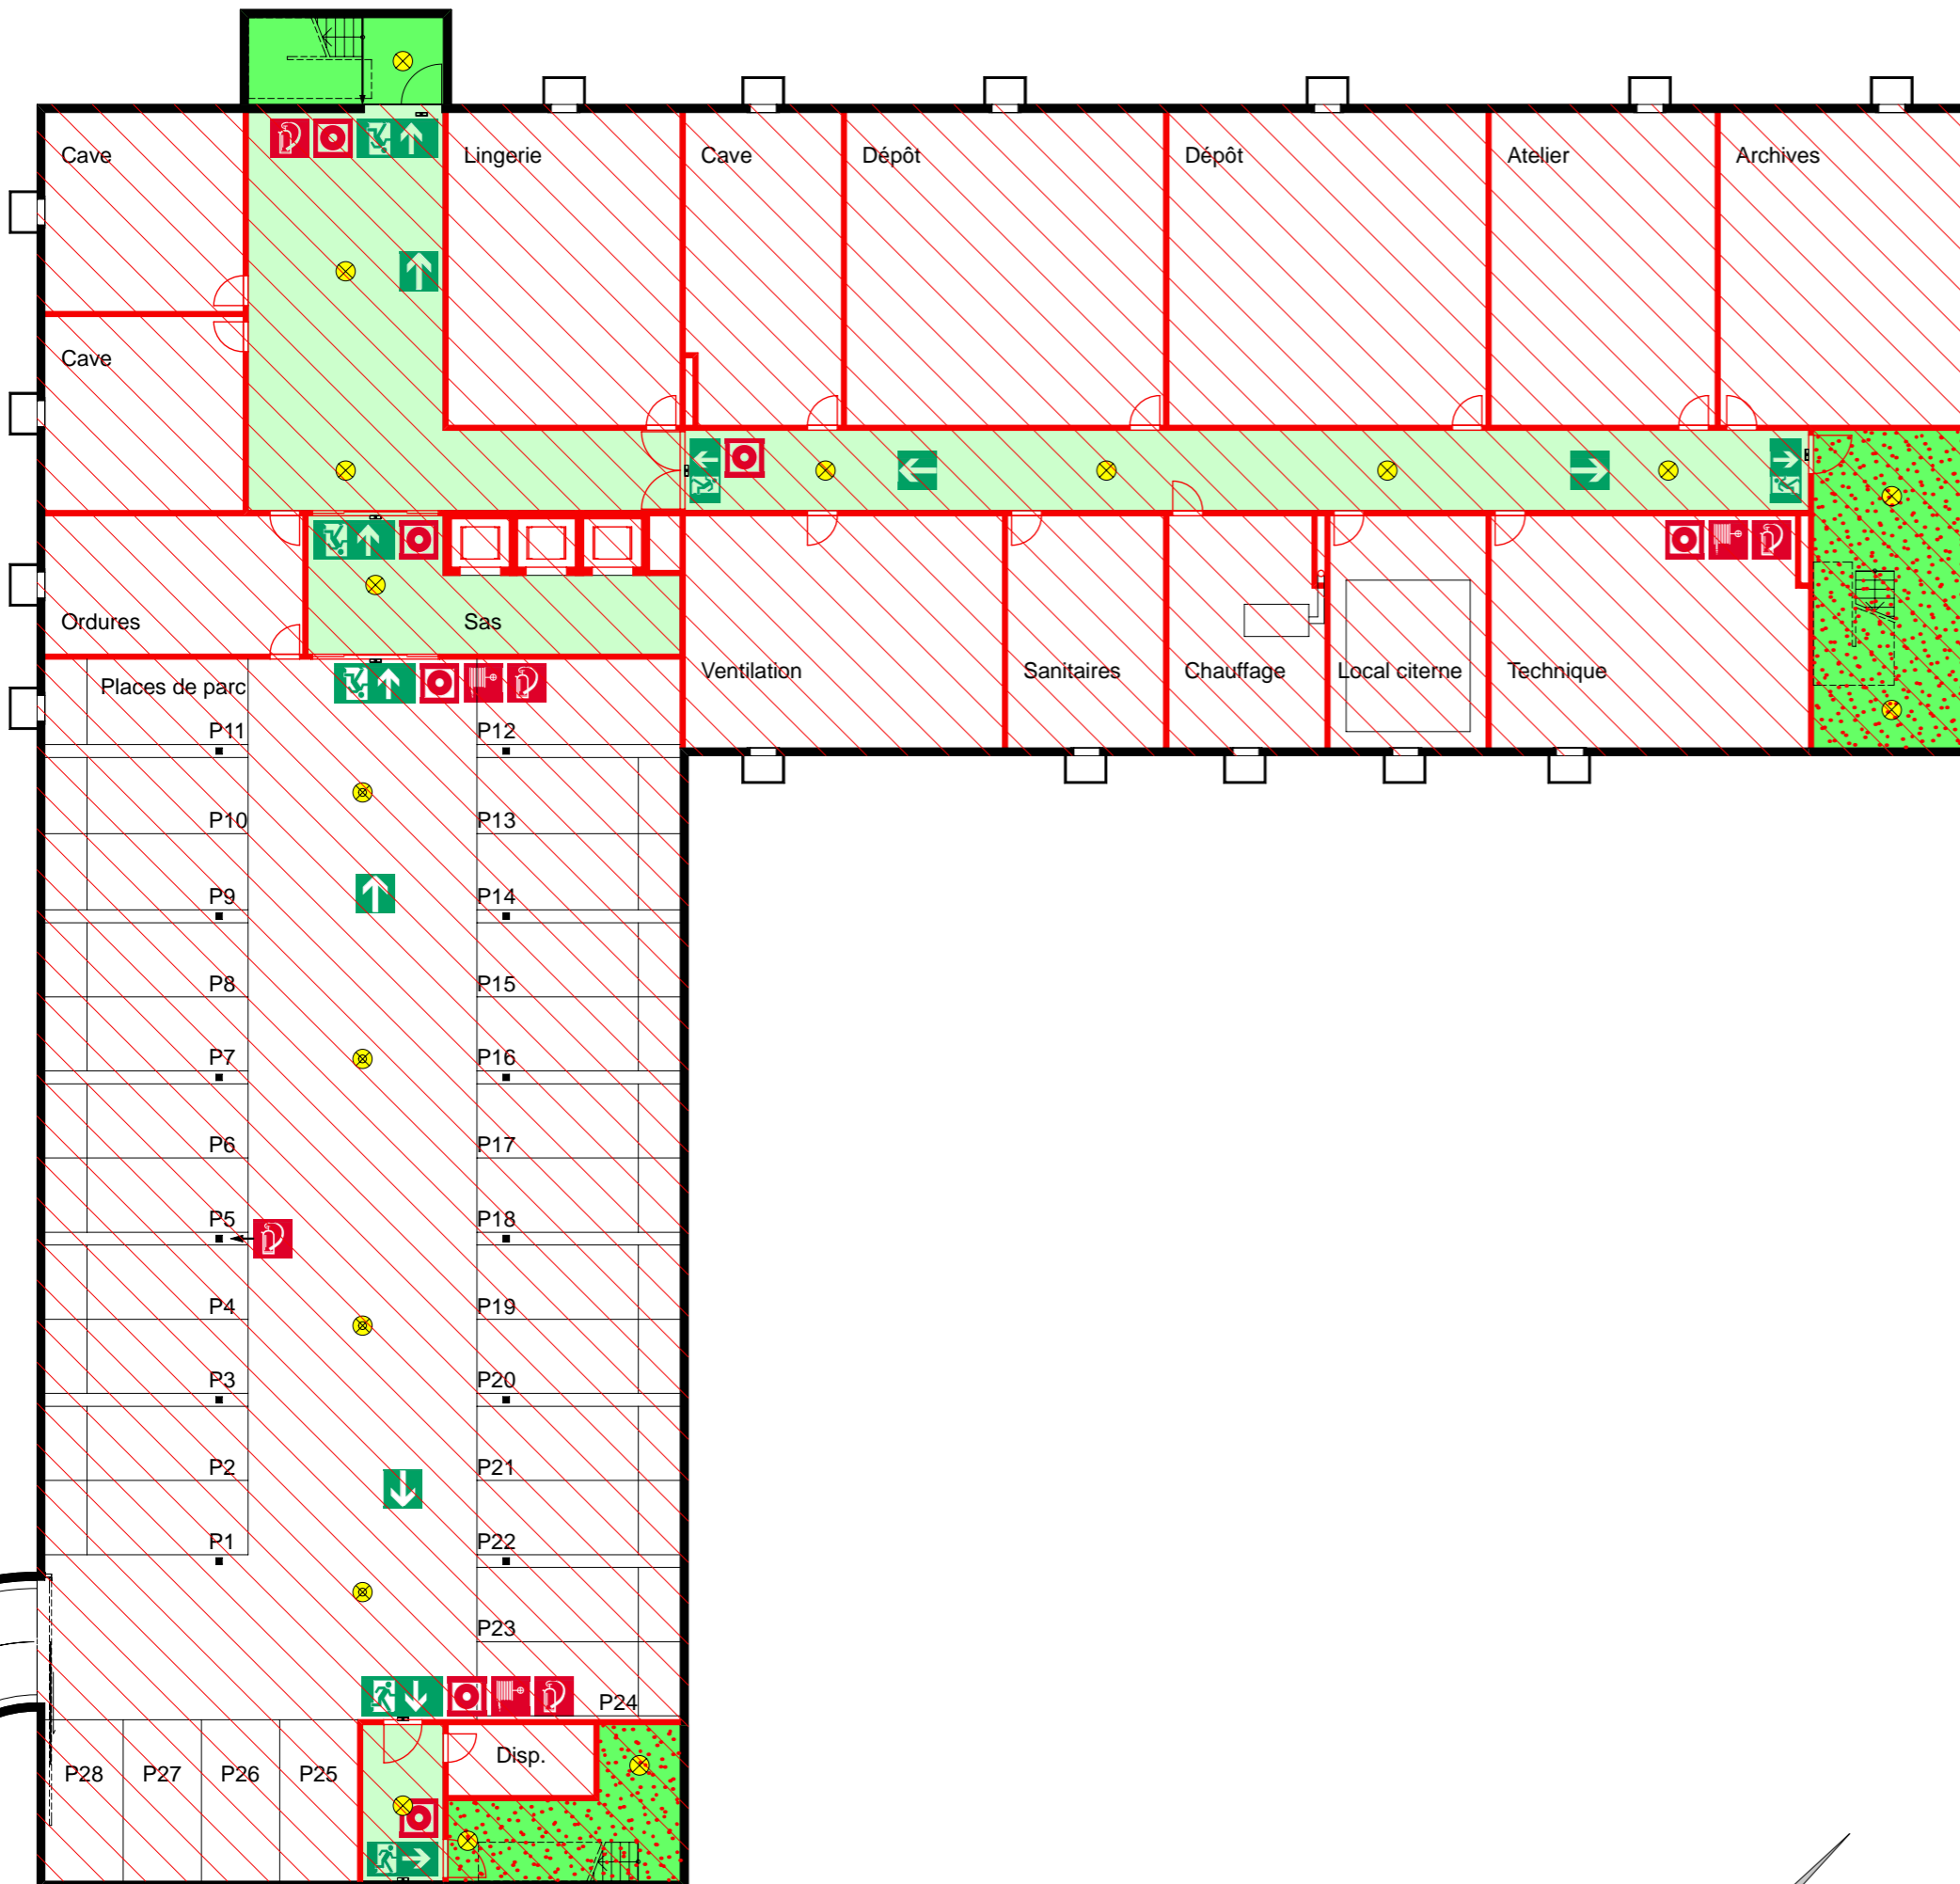

Légende, protection incendie

	Ext. portatif
	Poste incendie
	Bouton d'alarme
	Luminaire pour sortie
	Direction de la voie d'évacuation
	Lieu de rassemblement
	Compartiment coupe-feu
	Tablier pare-fumée
	ECF
	Inst. de détection d'incendie
	Corridor de fuite
	Cages d'escaliers de fuite
	Éclairage de sécurité

Concept de protection incendie

Détection d'incendie surveillance totale

Marquage des voies d'évacuation

Éclairage de sécurité

Poste d'inc.	avec tuyau d'une longueur de 40 m
Ext. port.	par poste d'inc.

Alex Petövary Obere Hauptgasse 14 3600 Thun
2D- / 3D Préparation Visualisation Animations
Natel: 079 219 48 85 e-Mail: petovary@bluewin.ch

Sous-sol

0 5 10 m